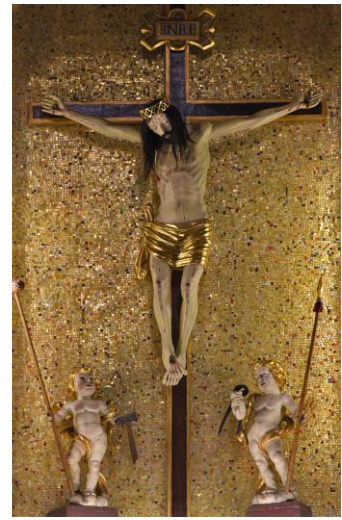

**Comunità Pastorale  
"San Giovanni Paolo II"  
Parrocchia S. Giuseppe  
in Seregno**

**FESTA DELLA  
BASILICA  
E DEL SANTO  
CROCIFISSO  
dal 21 al 27  
settembre 2020**

**Lunedì 21 settembre**

ore 15.30 S. Messa al Cimitero

**Giovedì 24**

ore 20.30 S. Rosario nel cortile della Casa Prepositurale  
davanti alla statua della Madonna di Banneux

**Venerdì 25**

ore 15.30 in Basilica: Adorazione della Santa Croce  
ore 21.00 in Basilica: Concerto corale e organo