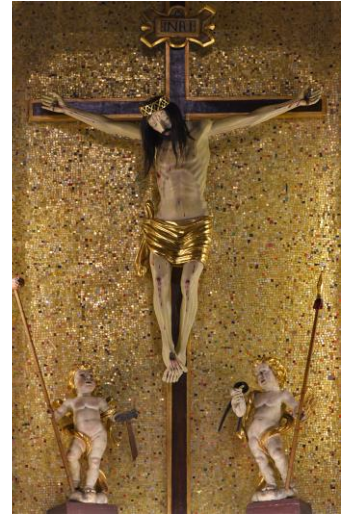

**Comunità Pastorale
"San Giovanni Paolo II"
Parrocchia S. Giuseppe
in Seregno**

**FESTA DELLA
BASILICA
E DEL SANTO
CROCIFISSO
dal 21 al 27
settembre 2020**

Lunedì 21 settembre

ore 15.30 S. Messa al Cimitero

Giovedì 24

ore 20.30 S. Rosario nel cortile della Casa Prepositurale
davanti alla statua della Madonna di Banneux

Venerdì 25

ore 15.30 in Basilica: Adorazione della Santa Croce
ore 21.00 in Basilica: Concerto corale e organo